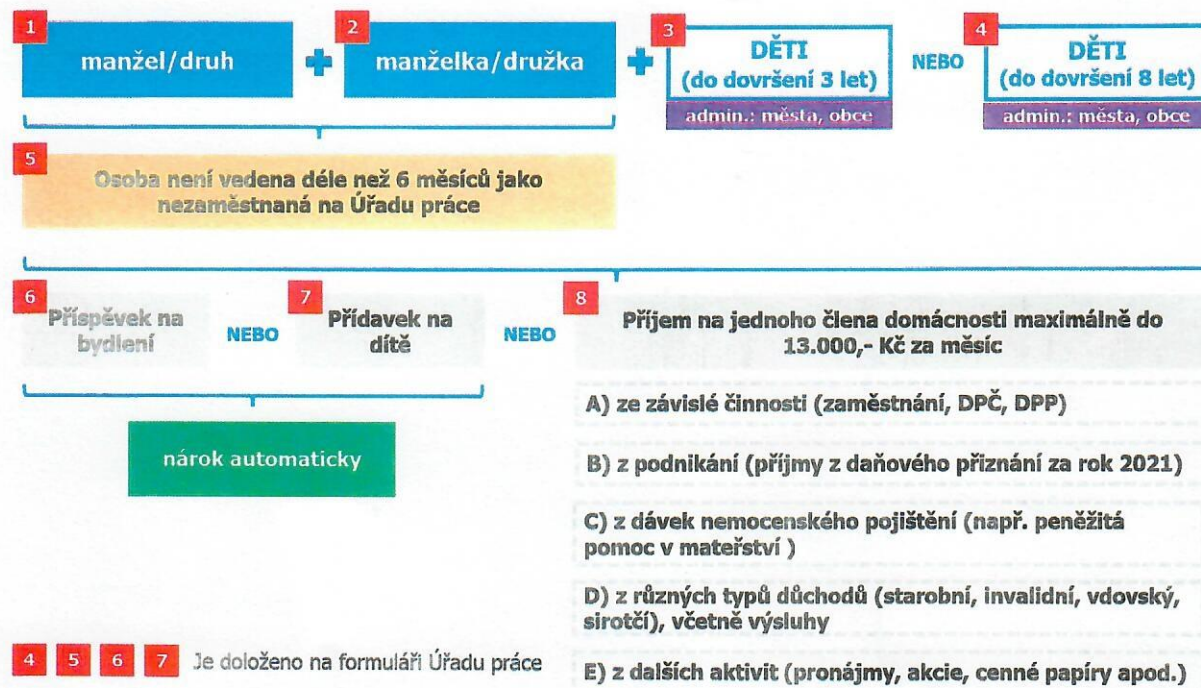

6. Grafické znázornění

Děti do dovršení 3 let

Děti do dovršení 8 let (tj. pobírající příspěvek na péči)